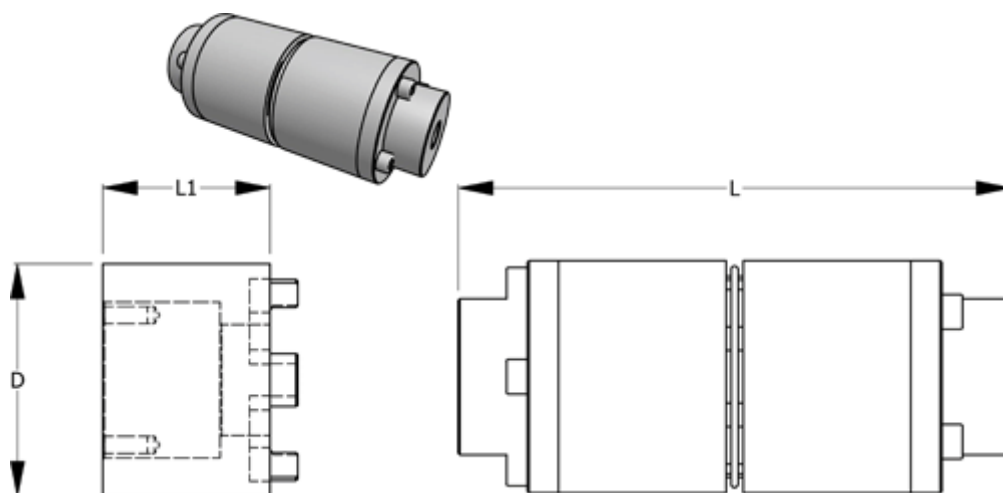

Varenummer: 3301128112
Beskrivelse: Normex Mellemstykke 112 for type H str. 128
længde 50 mm

Mål

D = 128
L = 240
L1 = 50